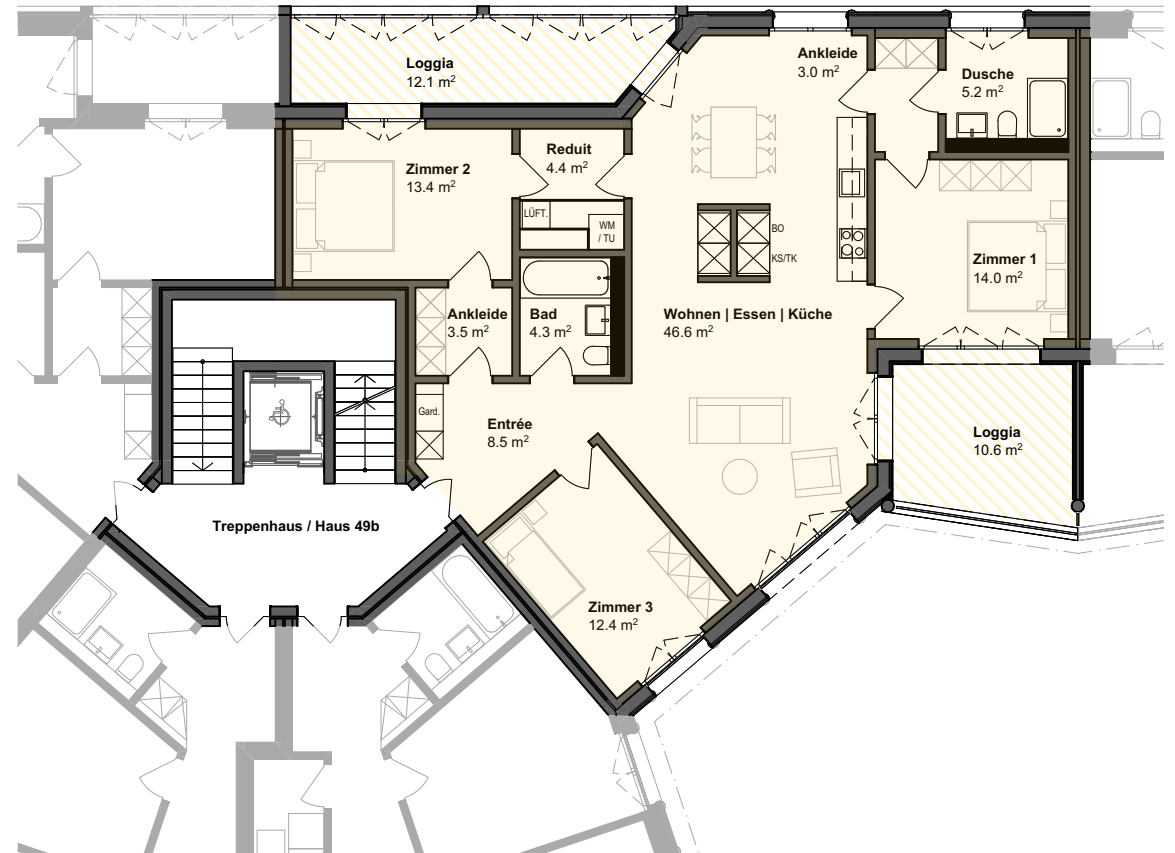

4.5 Zimmer-Wohnung

Haus 49b

Geschoss	Wohnung	Wohnfläche	Loggia	Keller
1.OG	49b-11	115.3 m ²	22.7 m ²	7.5 m ²
2.OG	49b-21	115.3 m ²	22.7 m ²	7.5 m ²
3.OG	49b-31	115.3 m ²	22.7 m ²	7.0 m ²
4.OG	49b-41	115.3 m ²	22.7 m ²	7.0 m ²

Mst 1:150