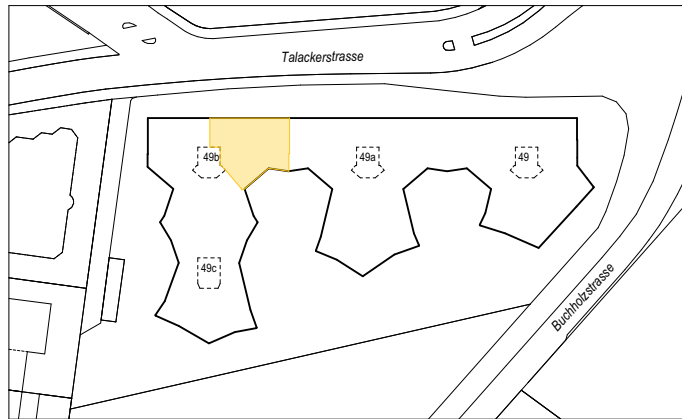

4.5 Zimmer-Wohnung

Haus 49b

Geschoss	Wohnung	Wohnfläche	Loggia	Keller
1.OG	49b-11	115.3 m ²	22.7 m ²	7.5 m ²
2.OG	49b-21	115.3 m ²	22.7 m ²	7.5 m ²
3.OG	49b-31	115.3 m ²	22.7 m ²	7.0 m ²
4.OG	49b-41	115.3 m ²	22.7 m ²	7.0 m ²