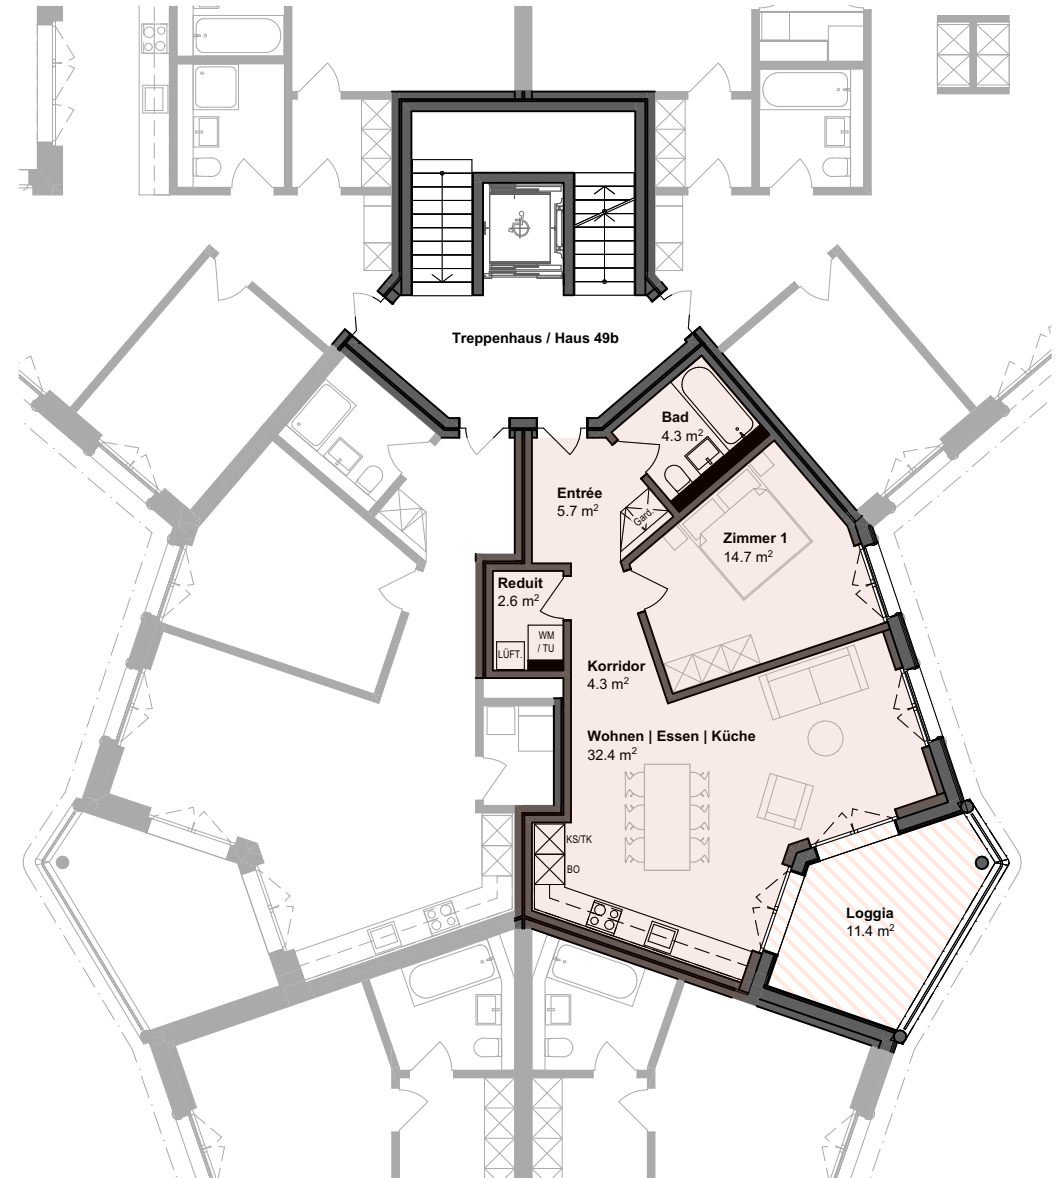

2.5 Zimmer-Wohnung

Haus 49b

Geschoss	Wohnung	Wohnfläche	Loggia	Keller
1.OG	49b-12	64.0 m ²	11.4 m ²	6.5 m ²
2.OG	49b-22	64.0 m ²	11.4 m ²	6.5 m ²
3.OG	49b-32	64.0 m ²	11.4 m ²	6.0 m ²
4.OG	49b-42	64.0 m ²	11.4 m ²	6.5 m ²

Mst 1:150