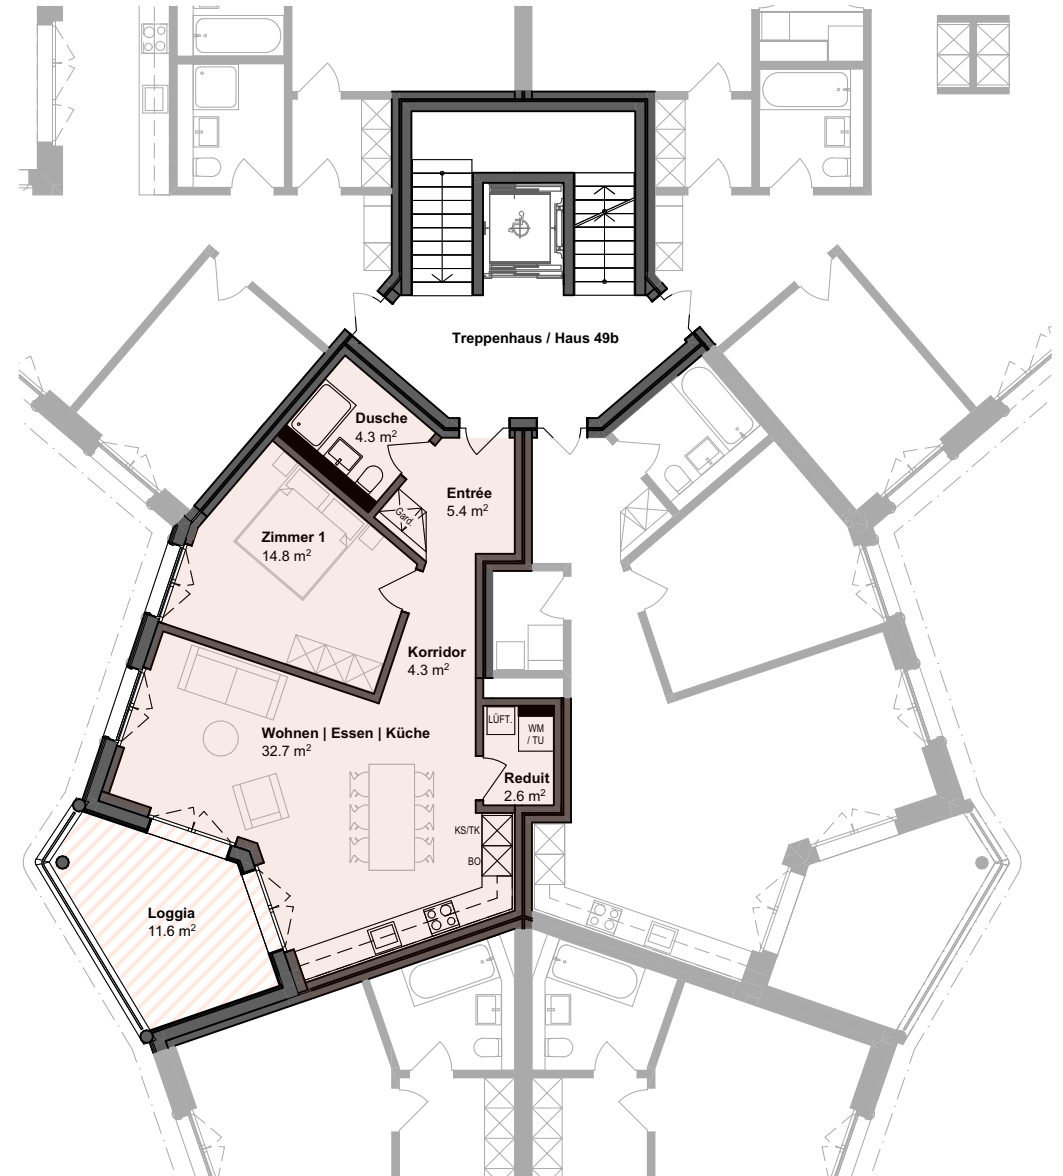

2.5 Zimmer-Wohnung

Haus 49b

Geschoss	Wohnung	Wohnfläche	Loggia	Keller
1.OG	49b-13	64.1 m ²	11.6 m ²	6.0 m ²
2.OG	49b-23	64.1 m ²	11.6 m ²	7.0 m ²
3.OG	49b-33	64.1 m ²	11.6 m ²	6.0 m ²
4.OG	49b-43	64.1 m ²	11.6 m ²	6.5 m ²

Mst 1:150