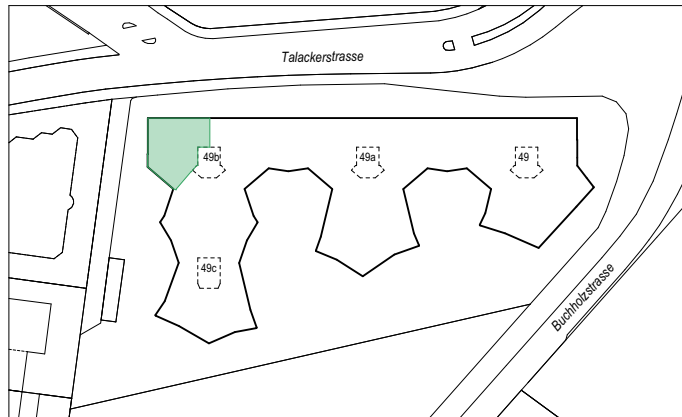

3.5 Zimmer-Wohnung

Haus 49b

Geschoss	Wohnung	Wohnfläche	Loggia	Keller
1.OG	49b-14	88.4 m ²	14.1 m ²	7.0 m ²
2.OG	49b-24	88.4 m ²	14.1 m ²	7.0 m ²
3.OG	49b-34	88.4 m ²	14.1 m ²	7.0 m ²
4.OG	49b-44	88.4 m ²	14.1 m ²	7.0 m ²