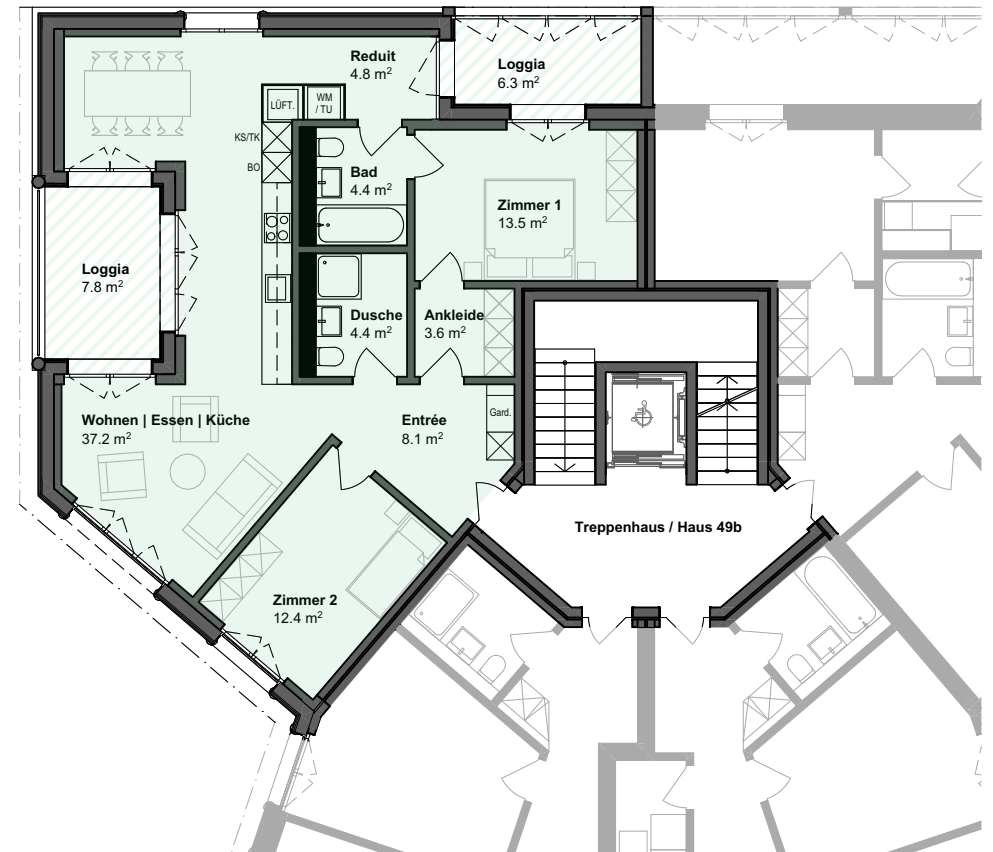

3.5 Zimmer-Wohnung

Haus 49b

Geschoss	Wohnung	Wohnfläche	Loggia	Keller
1.OG	49b-14	88.4 m ²	14.1 m ²	7.0 m ²
2.OG	49b-24	88.4 m ²	14.1 m ²	7.0 m ²
3.OG	49b-34	88.4 m ²	14.1 m ²	7.0 m ²
4.OG	49b-44	88.4 m ²	14.1 m ²	7.0 m ²

Mst 1:150