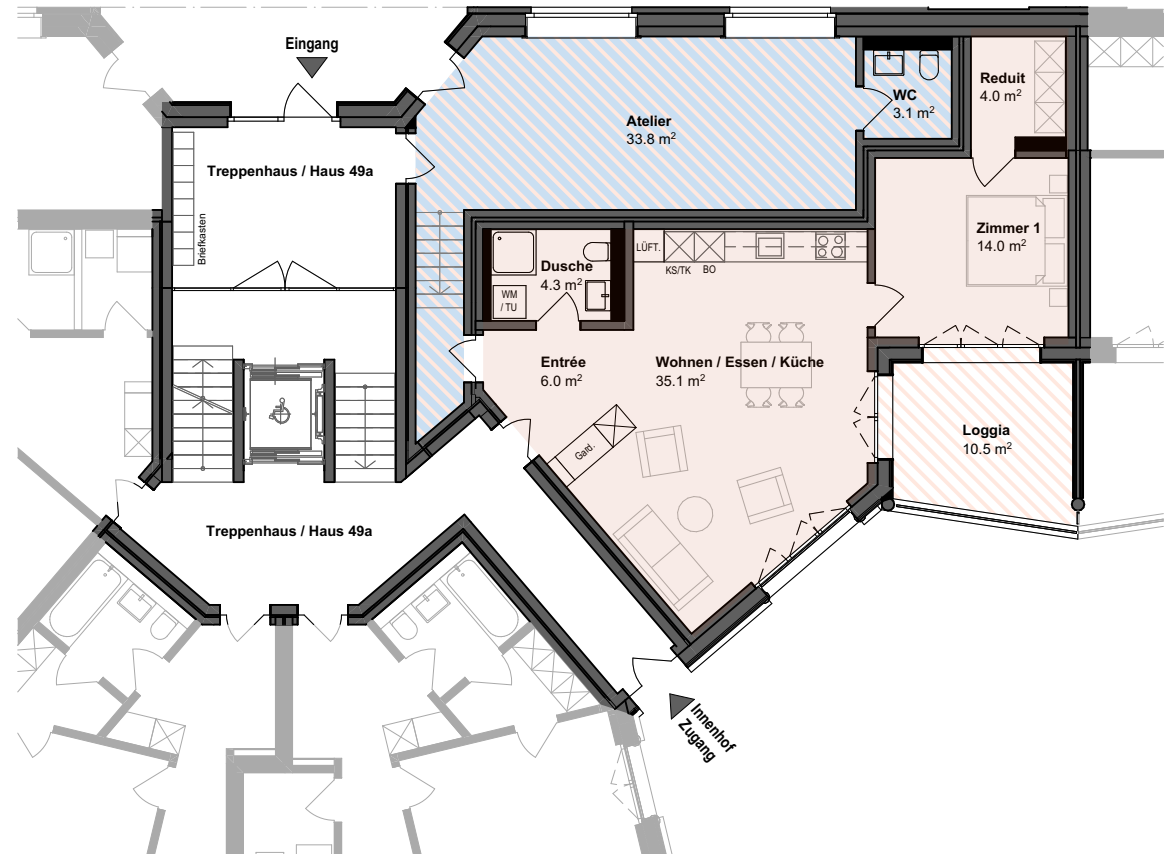

2.5 Zimmer-Wohnung | Atelier

Haus 49a

Geschoss	Wohnung	Wohnfläche	Loggia	Keller
Hochparterre	49a-1	63.4 m ²	10.5 m ²	5.5 m ²
Hochparterre	49a-Atelier	36.9 m ²	-	5.5 m ²

Mst 1:150