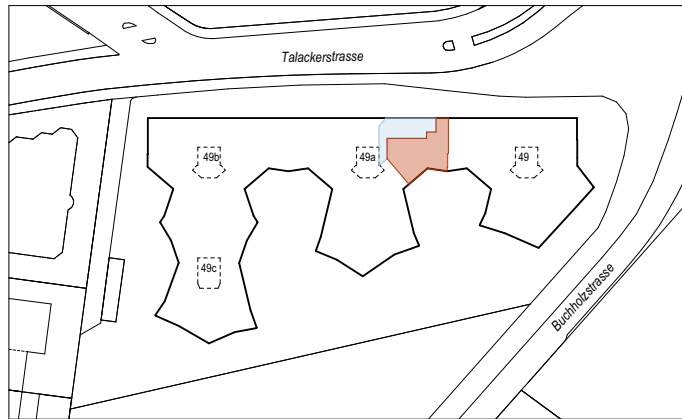

2.5 Zimmer-Wohnung | Atelier

Haus 49a

Geschoss	Wohnung	Wohnfläche	Loggia	Keller
Hochparterre	49a-1	63.4 m ²	10.5 m ²	5.5 m ²
Hochparterre	49a-Atelier	36.9 m ²	-	5.5 m ²

Mst 1:150