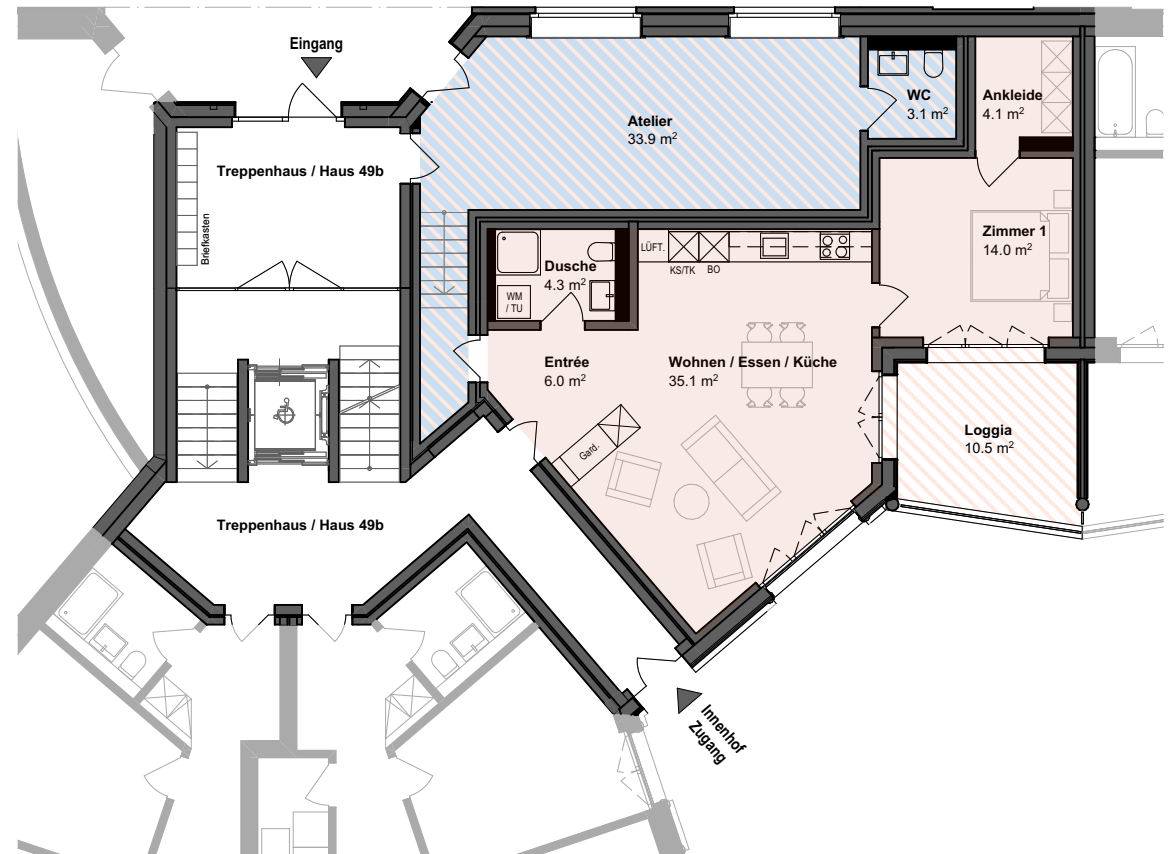

# 2.5 Zimmer-Wohnung | Atelier

Haus 49b

Geschoss	Wohnung	Wohnfläche	Loggia	Keller
Hochparterre	49b-1	63.5 m <sup>2</sup>	10.5 m <sup>2</sup>	5.5 m <sup>2</sup>
Hochparterre	49b-Atelier	37.0 m <sup>2</sup>	-	6.0 m <sup>2</sup>

Mst 1:150