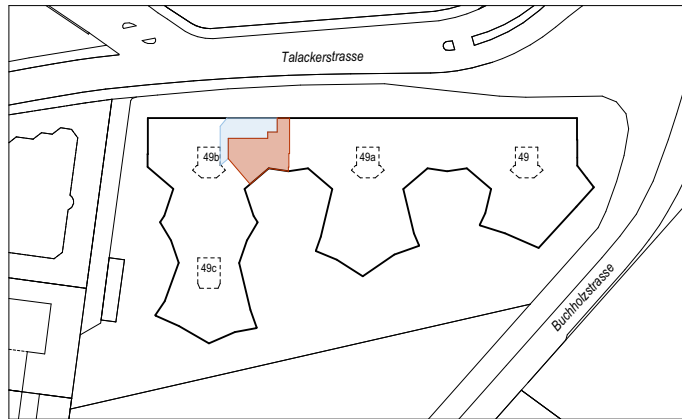

# 2.5 Zimmer-Wohnung | Atelier

Haus 49b

Geschoss	Wohnung	Wohnfläche	Loggia	Keller
Hochparterre	49b-1	63.5 m <sup>2</sup>	10.5 m <sup>2</sup>	5.5 m <sup>2</sup>
Hochparterre	49b-Atelier	37.0 m <sup>2</sup>	-	6.0 m <sup>2</sup>