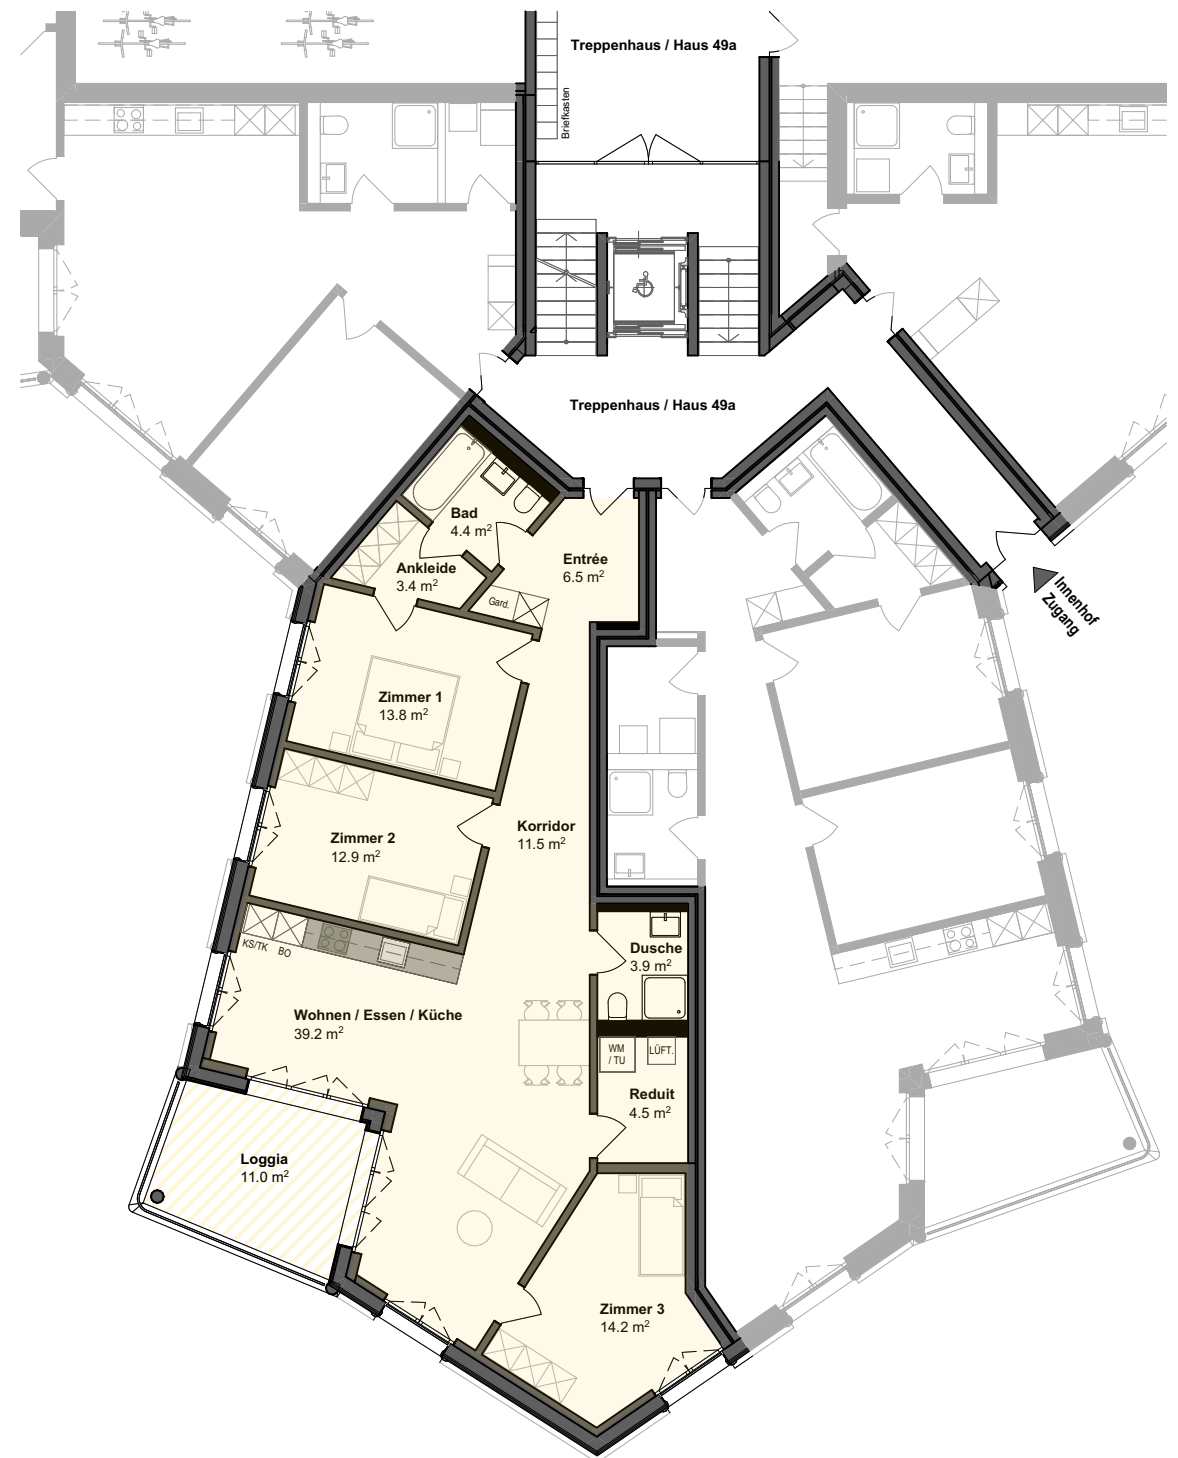

4.5 Zimmer-Wohnung

Haus 49a

Geschoss	Wohnung	Wohnfläche	Loggia	Keller
Hochparterre	49a-3	114.3 m ²	11.0 m ²	7.0 m ²

Mst 1:150