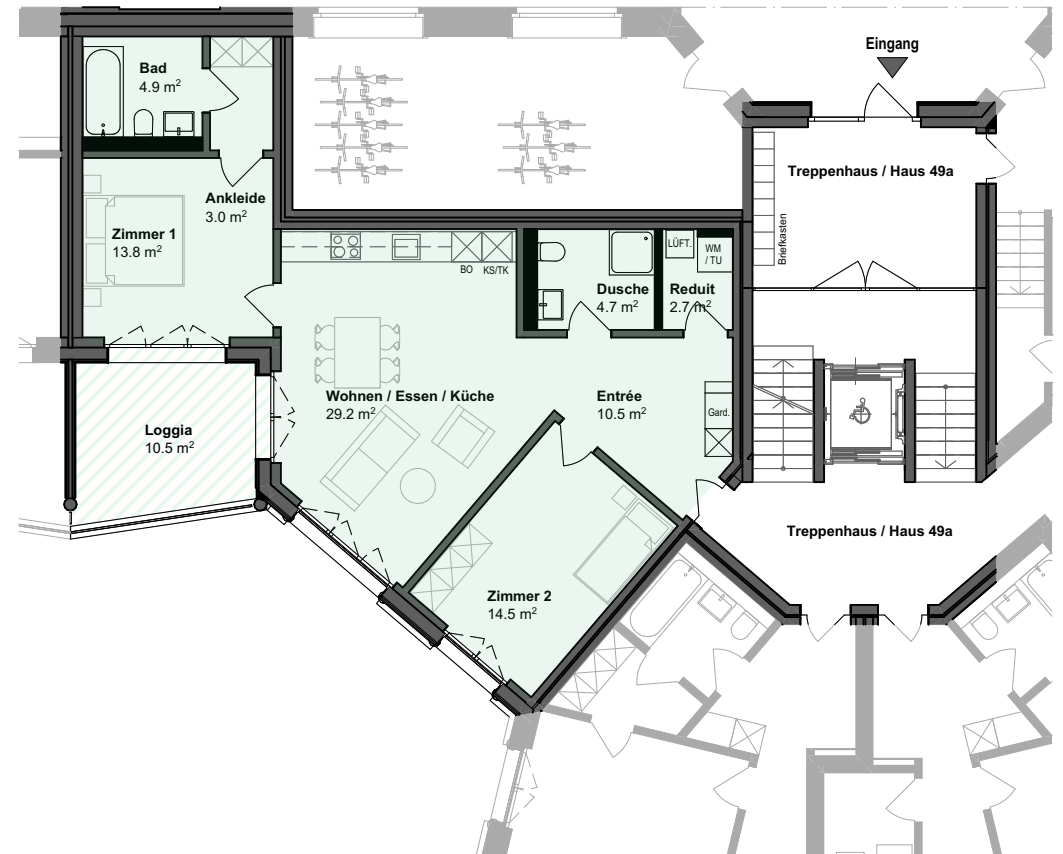

3.5 Zimmer-Wohnung

Haus 49a

Geschoss	Wohnung	Wohnfläche	Loggia	Keller
Hochparterre	49a-4	83.3 m ²	10.5 m ²	7.0 m ²

Mst 1:150