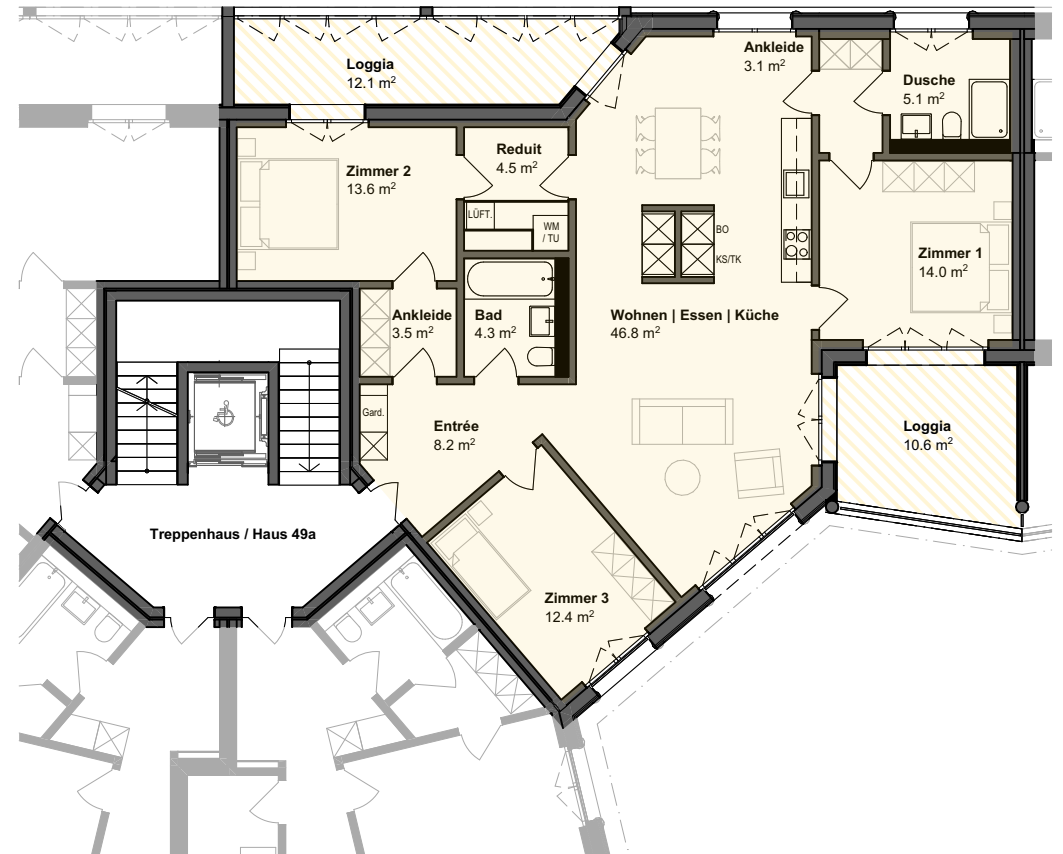

4.5 Zimmer-Wohnung

Haus 49a

Geschoss	Wohnung	Wohnfläche	Loggia	Keller
1.OG	49a-11	115.5 m ²	22.7 m ²	7.0 m ²
2.OG	49a-21	115.5 m ²	22.7 m ²	7.0 m ²
3.OG	49a-31	115.5 m ²	22.7 m ²	8.0 m ²
4.OG	49a-41	115.5 m ²	22.7 m ²	7.0 m ²

Mst 1:150