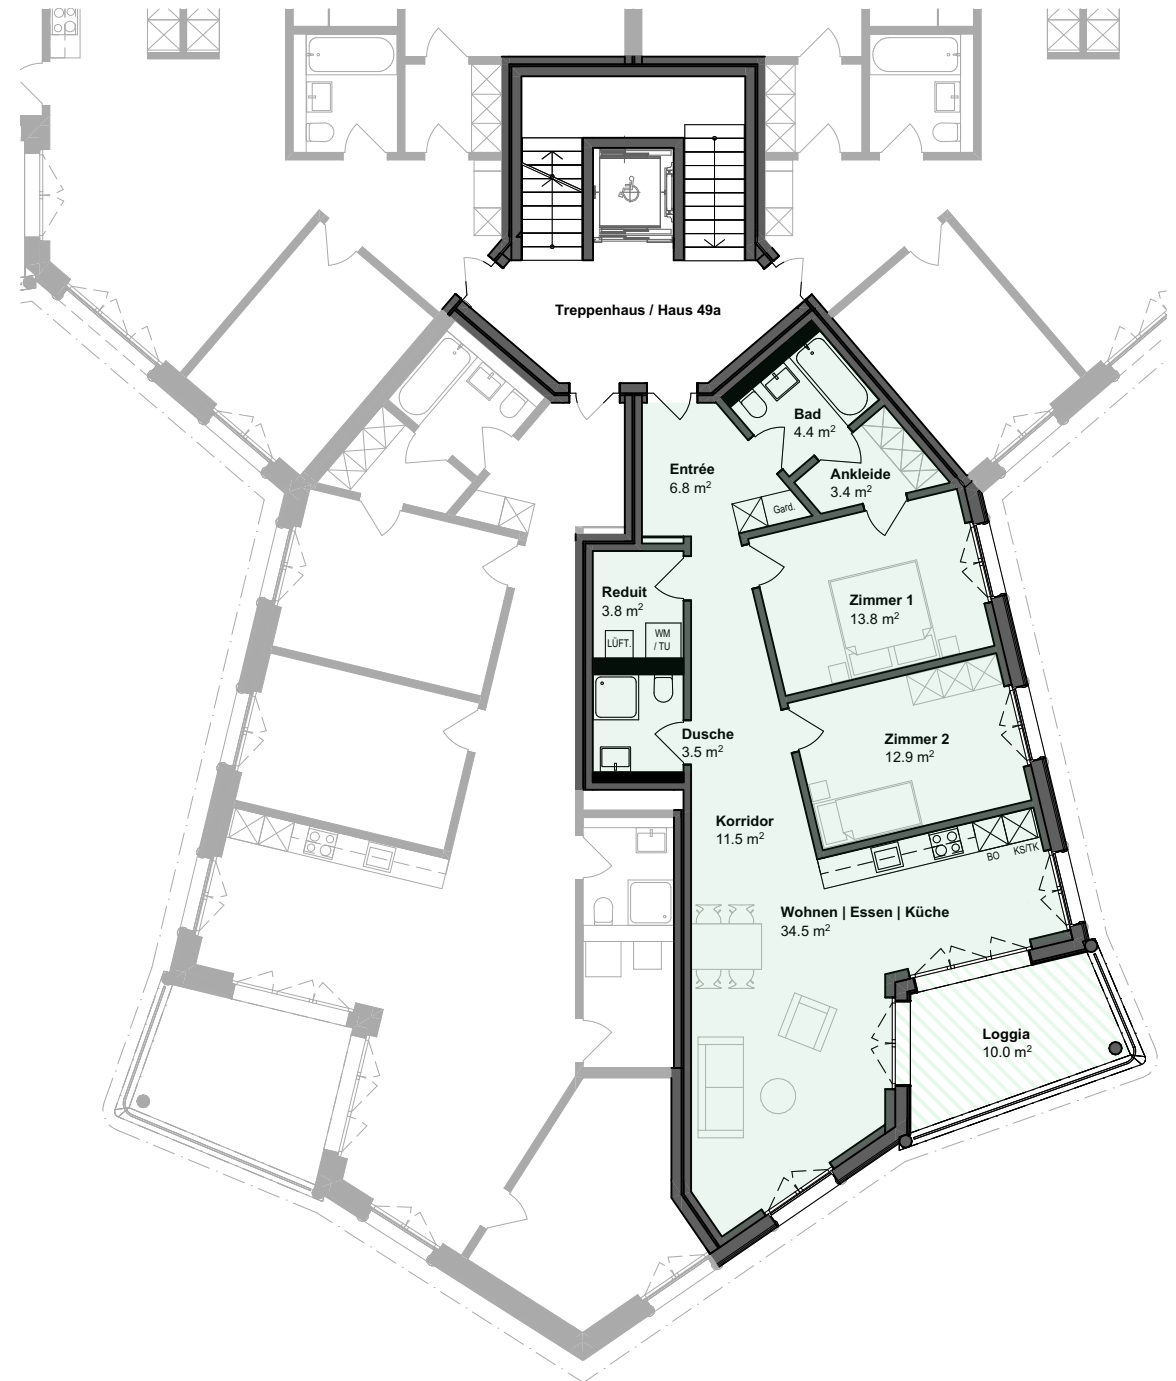

3.5 Zimmer-Wohnung

Haus 49a

Geschoss	Wohnung	Wohnfläche	Loggia	Keller
1.OG	49a-12	94.6 m ²	10.0 m ²	7.0 m ²
2.OG	49a-22	94.6 m ²	10.0 m ²	7.0 m ²
3.OG	49a-32	94.6 m ²	10.0 m ²	7.0 m ²
4.OG	49a-42	94.6 m ²	10.0 m ²	7.0 m ²

Mst 1:150