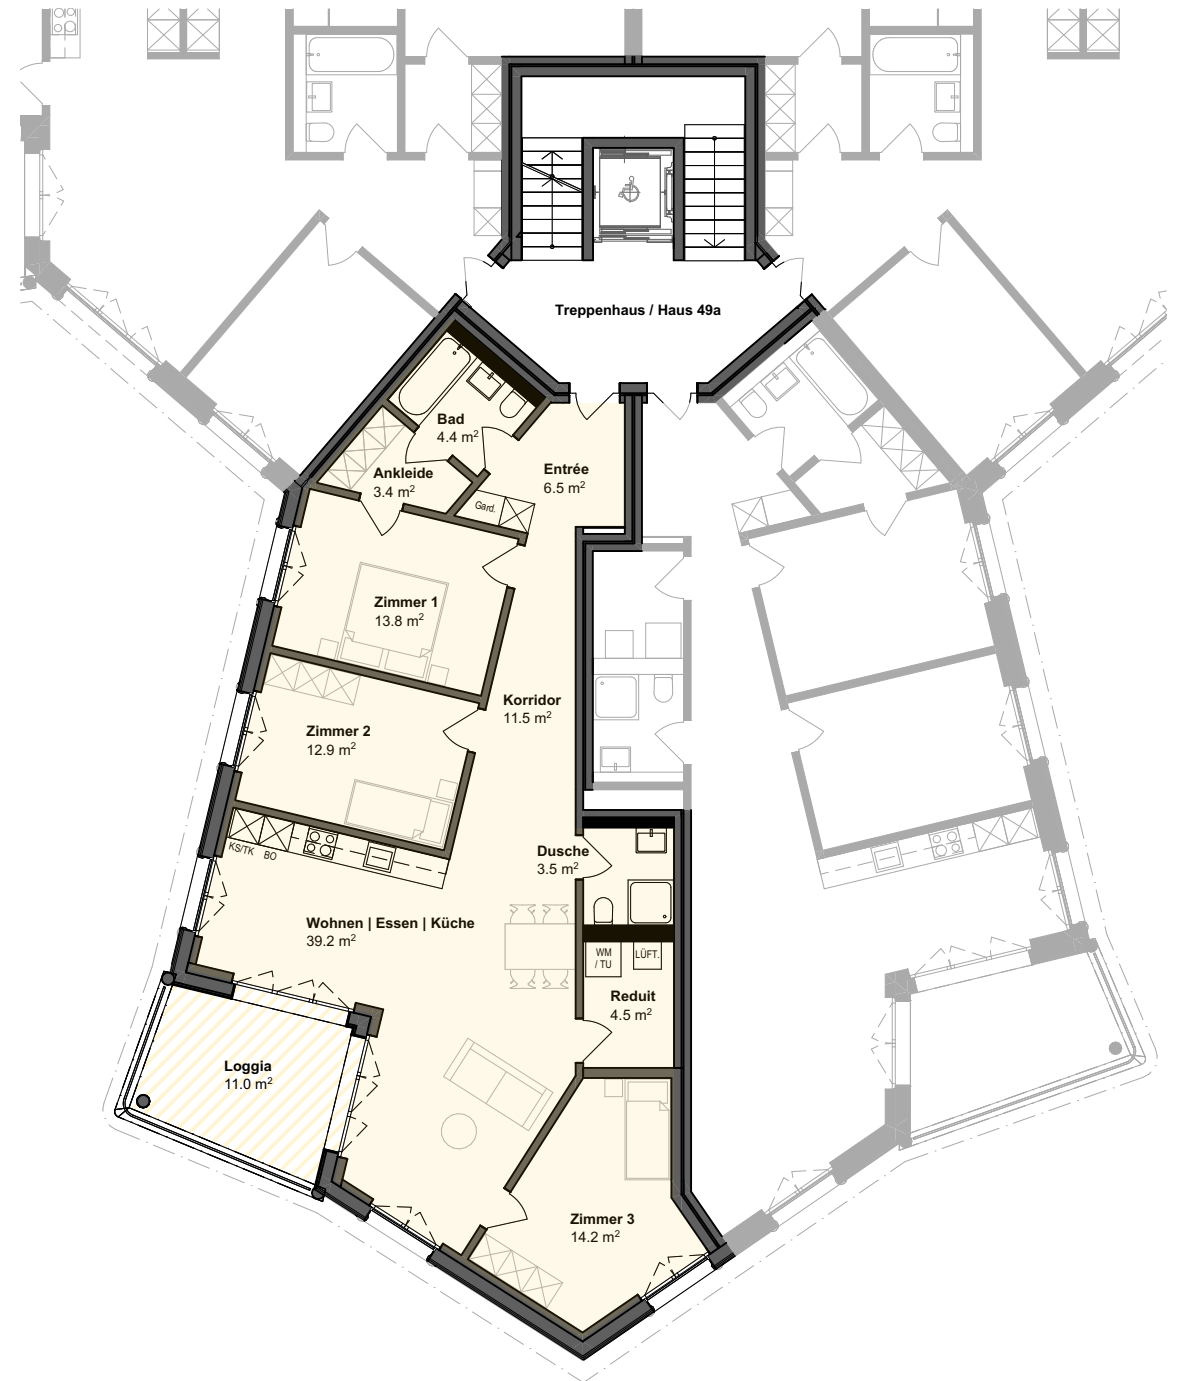

# 4.5 Zimmer-Wohnung

Haus 49a

Geschoss	Wohnung	Wohnfläche	Loggia	Keller
1.OG	49a-13	113.9 m <sup>2</sup>	11.0 m <sup>2</sup>	7.5 m <sup>2</sup>
2.OG	49a-23	113.9 m <sup>2</sup>	11.0 m <sup>2</sup>	7.0 m <sup>2</sup>
3.OG	49a-33	113.9 m <sup>2</sup>	11.0 m <sup>2</sup>	8.0 m <sup>2</sup>
4.OG	49a-43	113.9 m <sup>2</sup>	11.0 m <sup>2</sup>	7.0 m <sup>2</sup>

Mst 1:150