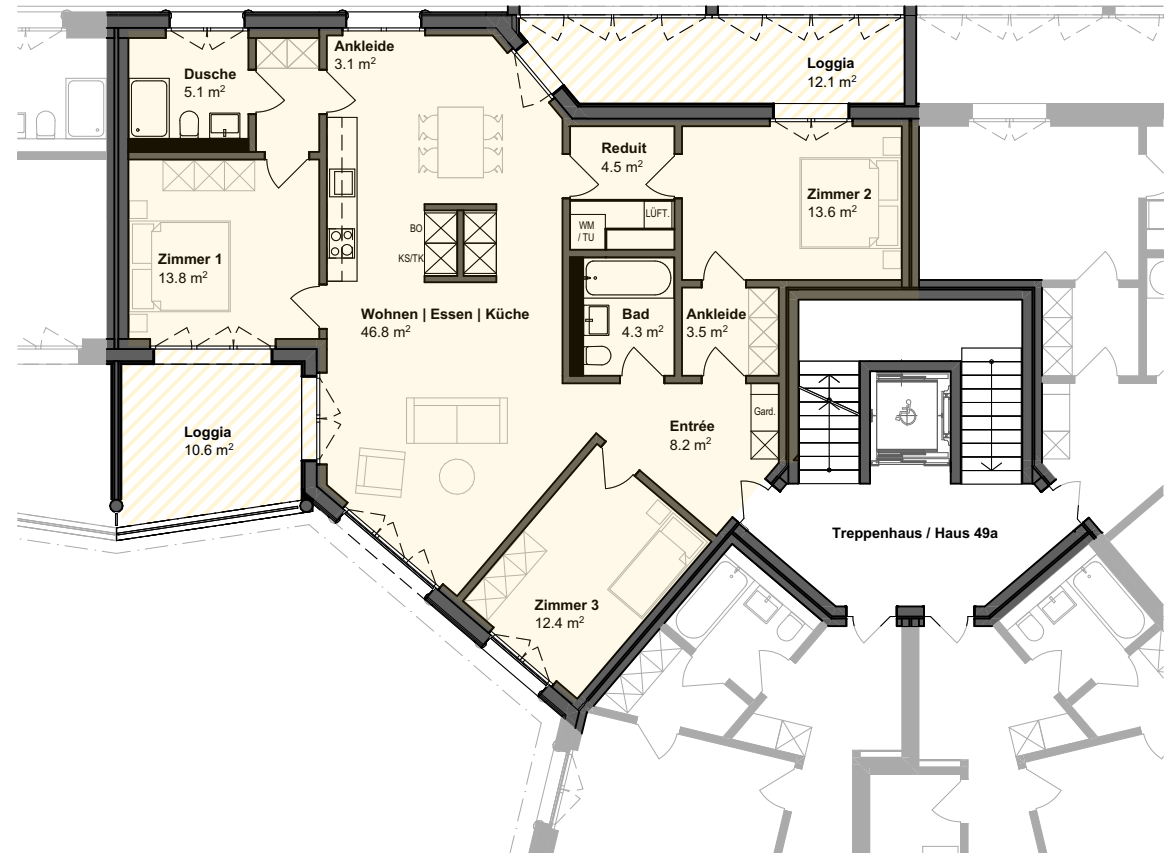

4.5 Zimmer-Wohnung

Haus 49a

Geschoss	Wohnung	Wohnfläche	Loggia	Keller
1.OG	49a-14	115.3 m ²	22.7 m ²	7.5 m ²
2.OG	49a-24	115.3 m ²	22.7 m ²	7.0 m ²
3.OG	49a-34	115.3 m ²	22.7 m ²	8.0 m ²
4.OG	49a-44	115.3 m ²	22.7 m ²	8.0 m ²

Mst 1:150