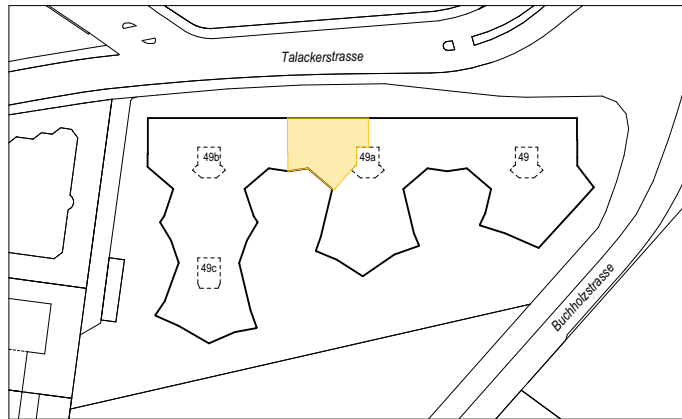

4.5 Zimmer-Wohnung

Haus 49a

Geschoss	Wohnung	Wohnfläche	Loggia	Keller
1.OG	49a-14	115.3 m ²	22.7 m ²	7.5 m ²
2.OG	49a-24	115.3 m ²	22.7 m ²	7.0 m ²
3.OG	49a-34	115.3 m ²	22.7 m ²	8.0 m ²
4.OG	49a-44	115.3 m ²	22.7 m ²	8.0 m ²