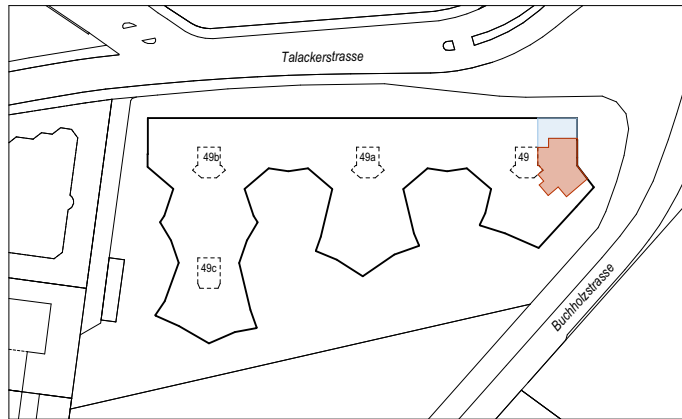

2.5 Zimmer-Wohnung | Atelier

Haus 49

Geschoss	Wohnung	Wohnfläche	Loggia	Keller
Hochparterre	49-1	52.9 m ²	6.9 m ²	6.0 m ²
Hochparterre	49-Atelier	25.5 m ²	-	6.0 m ²

Mst 1:150