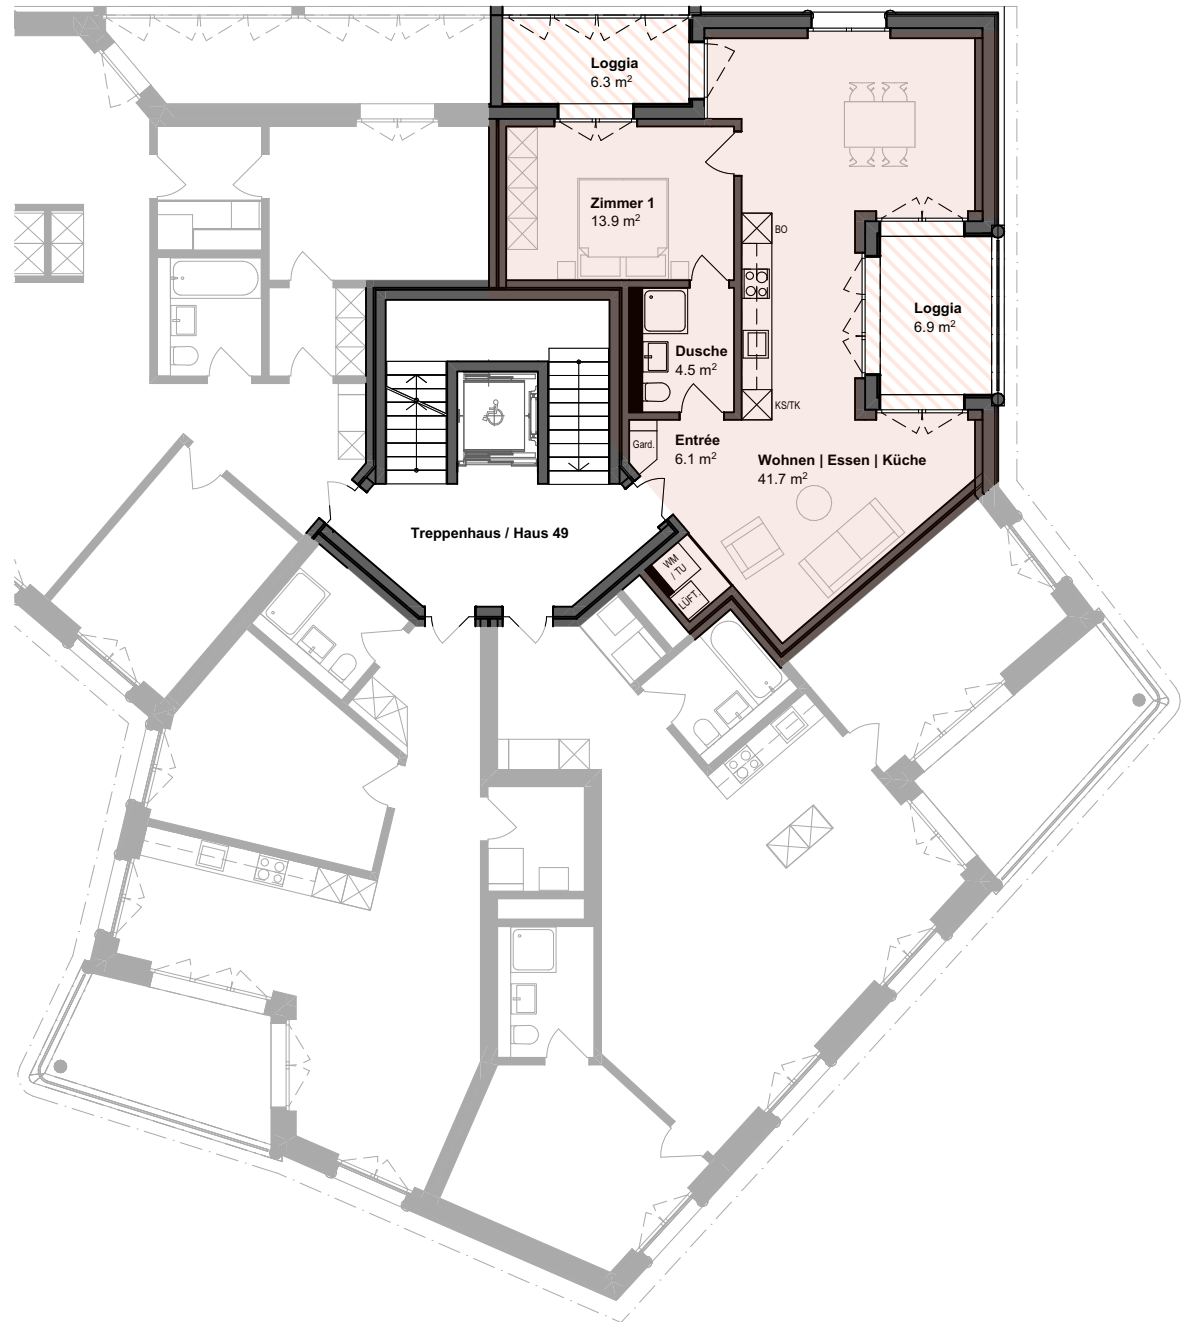

2.5 Zimmer-Wohnung

Haus 49

Geschoss	Wohnung	Wohnfläche	Loggia	Keller
1.OG	49-11	66.2 m ²	13.2 m ²	6.0 m ²
2.OG	49-21	66.2 m ²	13.2 m ²	6.5 m ²
3.OG	49-31	66.2 m ²	13.2 m ²	6.0 m ²
4.OG	49-41	66.2 m ²	13.2 m ²	6.0 m ²

Mst 1:150