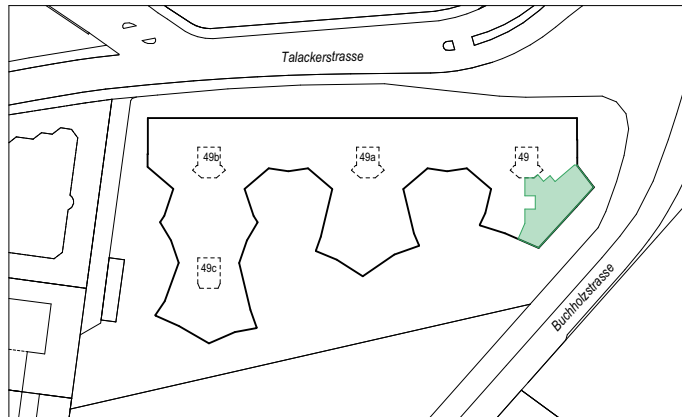

3.5 Zimmer-Wohnung

Haus 49

| Geschoss | Wohnung | Wohnfläche | Loggia | Keller |
|----------|---------|---------------------|---------------------|--------------------|
| 1.OG | 49-12 | 87.8 m ² | 10.3 m ² | 7.0 m ² |
| 2.OG | 49-22 | 87.8 m ² | 10.3 m ² | 7.0 m ² |
| 3.OG | 49-32 | 87.8 m ² | 10.3 m ² | 7.0 m ² |
| 4.OG | 49-42 | 87.8 m ² | 10.3 m ² | 7.5 m ² |