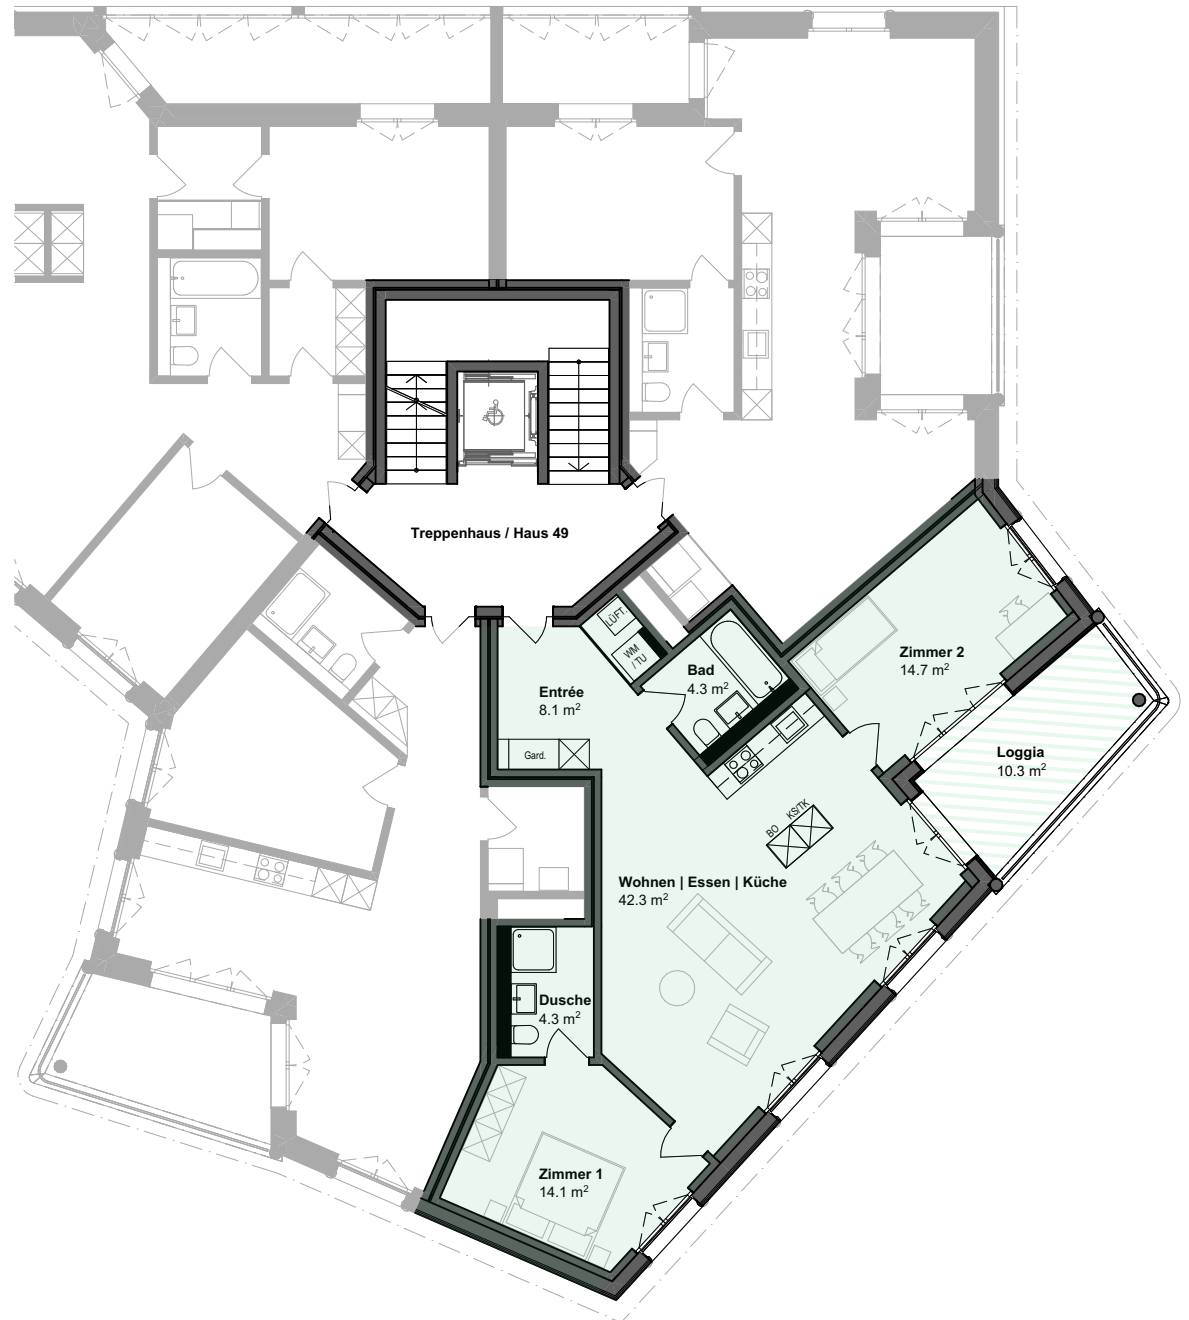

3.5 Zimmer-Wohnung

Haus 49

| Geschoss | Wohnung | Wohnfläche | Loggia | Keller |
|----------|---------|---------------------|---------------------|--------------------|
| 1.OG | 49-12 | 87.8 m ² | 10.3 m ² | 7.0 m ² |
| 2.OG | 49-22 | 87.8 m ² | 10.3 m ² | 7.0 m ² |
| 3.OG | 49-32 | 87.8 m ² | 10.3 m ² | 7.0 m ² |
| 4.OG | 49-42 | 87.8 m ² | 10.3 m ² | 7.5 m ² |

Mst 1:150