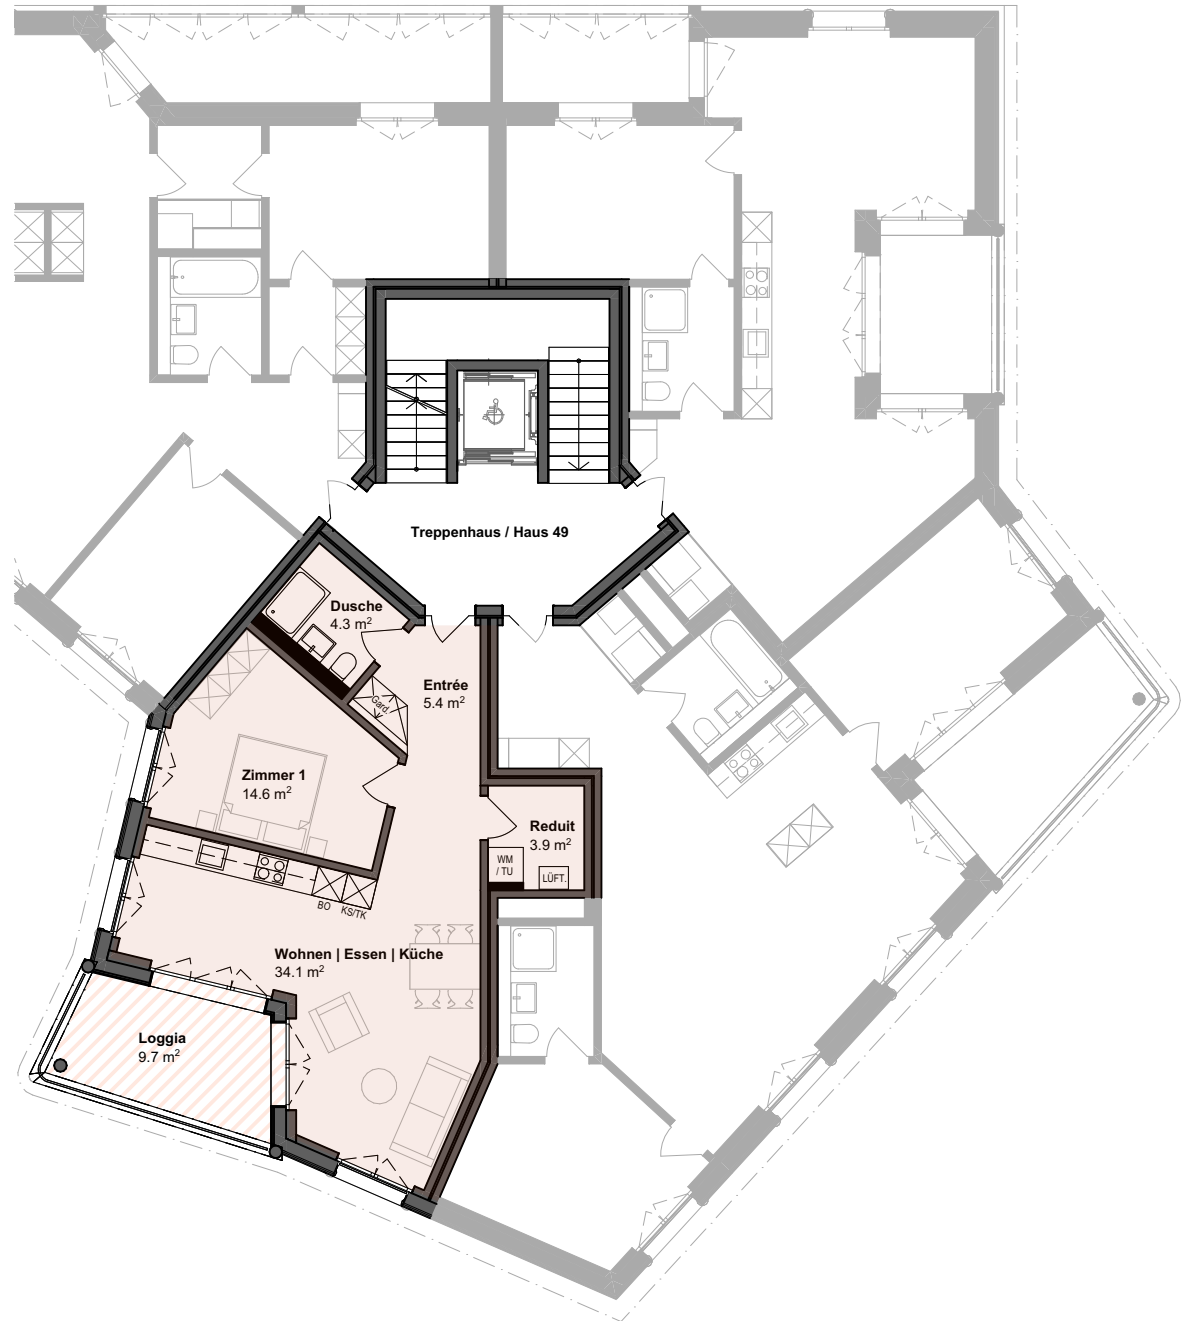

2.5 Zimmer-Wohnung

Haus 49

Geschoss	Wohnung	Wohnfläche	Loggia	Keller
1.OG	49-13	62.3 m ²	9.7 m ²	6.0 m ²
2.OG	49-23	62.3 m ²	9.7 m ²	6.5 m ²
3.OG	49-33	62.3 m ²	9.7 m ²	6.0 m ²
4.OG	49-43	62.3 m ²	9.7 m ²	6.0 m ²

Mst 1:150