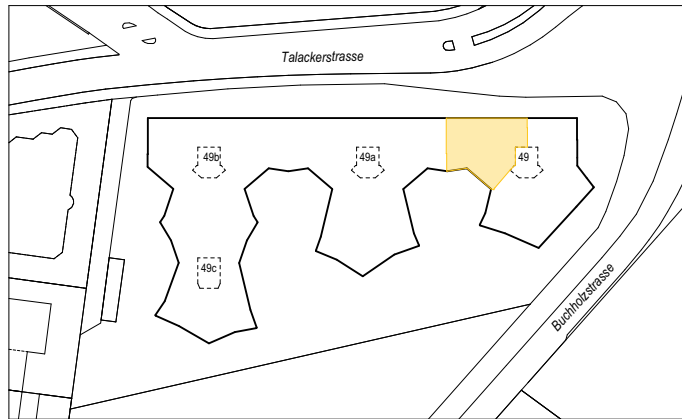

# 4.5 Zimmer-Wohnung

Haus 49

Geschoss	Wohnung	Wohnfläche	Loggia	Keller
1.OG	49-14	115.4 m <sup>2</sup>	22.7 m <sup>2</sup>	7.5 m <sup>2</sup>
2.OG	49-24	115.4 m <sup>2</sup>	22.7 m <sup>2</sup>	7.0 m <sup>2</sup>
3.OG	49-34	115.4 m <sup>2</sup>	22.7 m <sup>2</sup>	7.0 m <sup>2</sup>
4.OG	49-44	115.4 m <sup>2</sup>	22.7 m <sup>2</sup>	7.5 m <sup>2</sup>