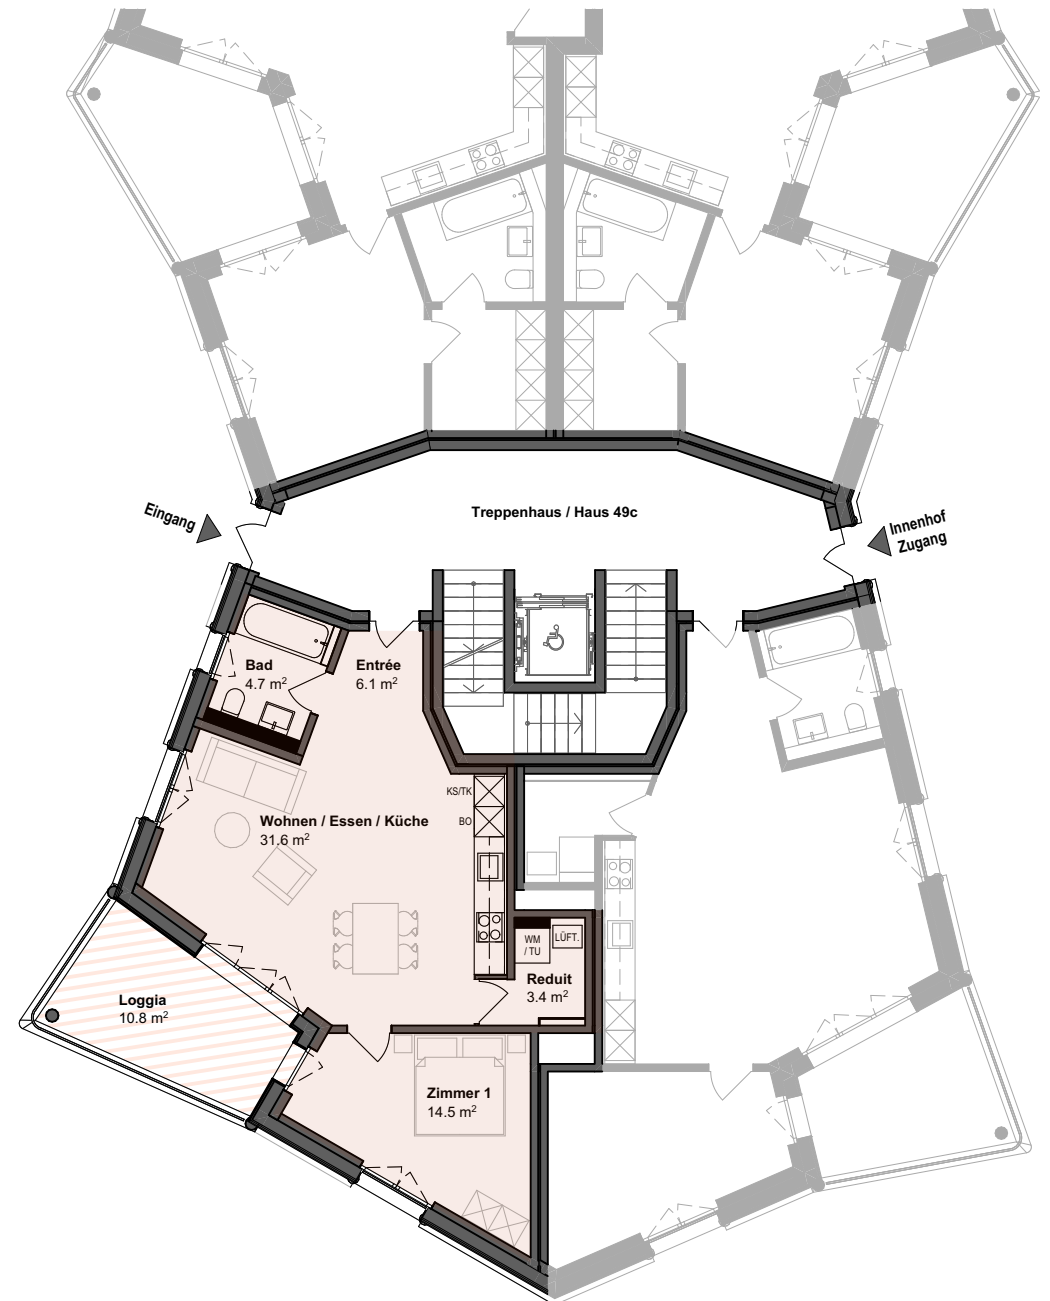

# 2.5 Zimmer-Wohnung

Haus 49c

Geschoss	Wohnung	Wohnfläche	Loggia	Keller
Hochparterre	49c-1	60.3 m <sup>2</sup>	10.8 m <sup>2</sup>	6.5 m <sup>2</sup>

Mst 1:150