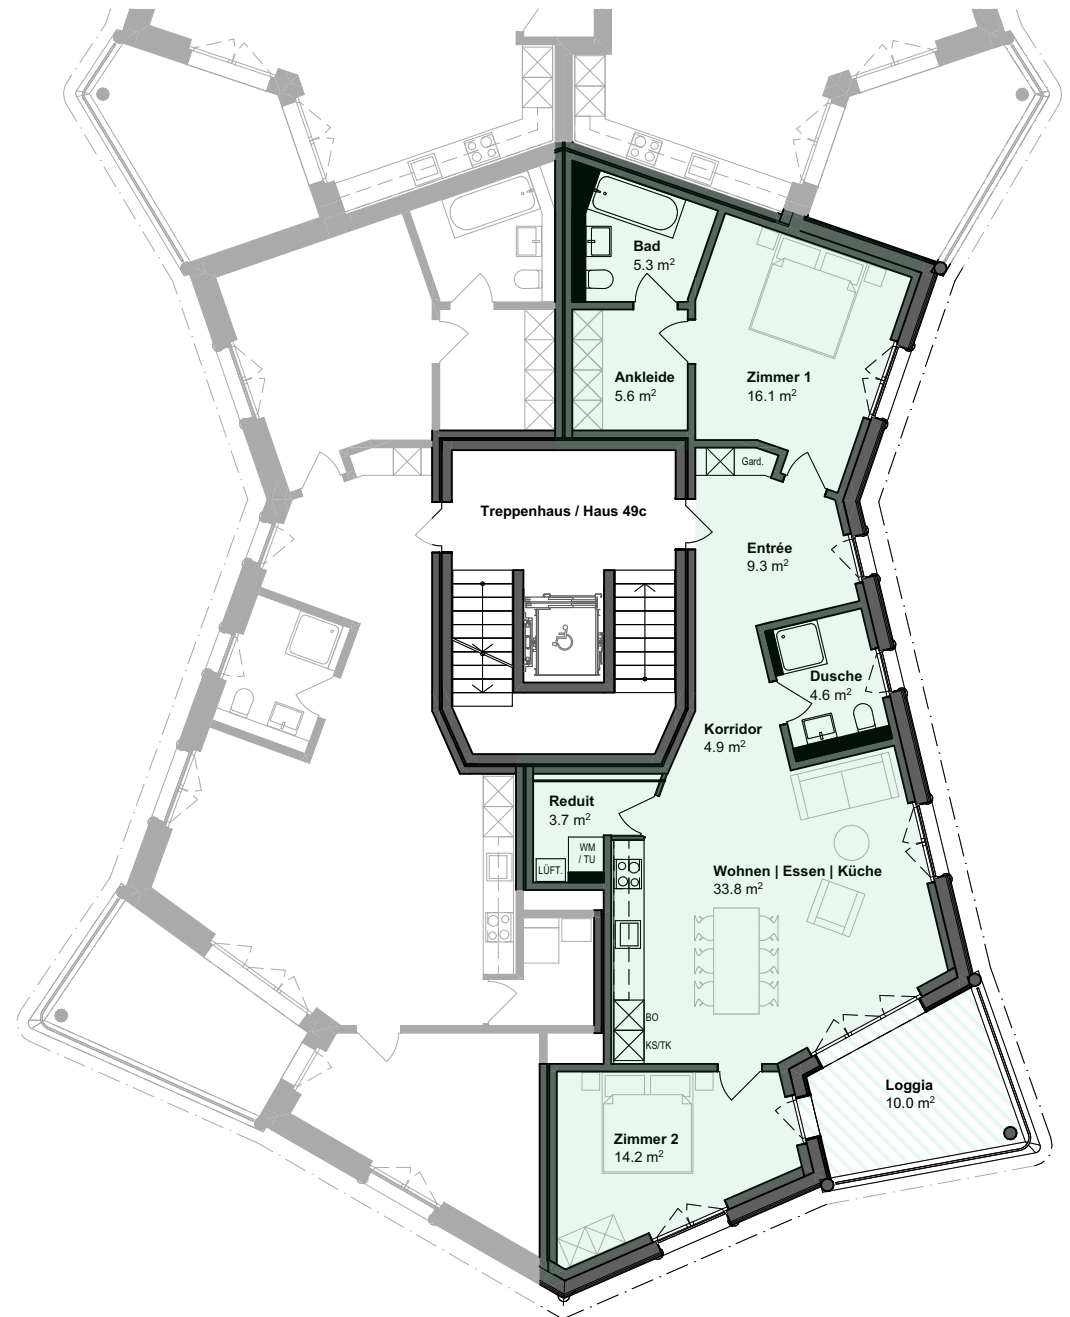

3.5 Zimmer-Wohnung

Haus 49c

Geschoss	Wohnung	Wohnfläche	Loggia	Keller
1.OG	49c-11	97.5 m ²	10.0 m ²	7.0 m ²
2.OG	49c-21	97.5 m ²	10.0 m ²	7.0 m ²
3.OG	49c-31	97.5 m ²	10.0 m ²	8.5 m ²
4.OG	49c-41	97.5 m ²	10.0 m ²	8.0 m ²

Mst 1:150