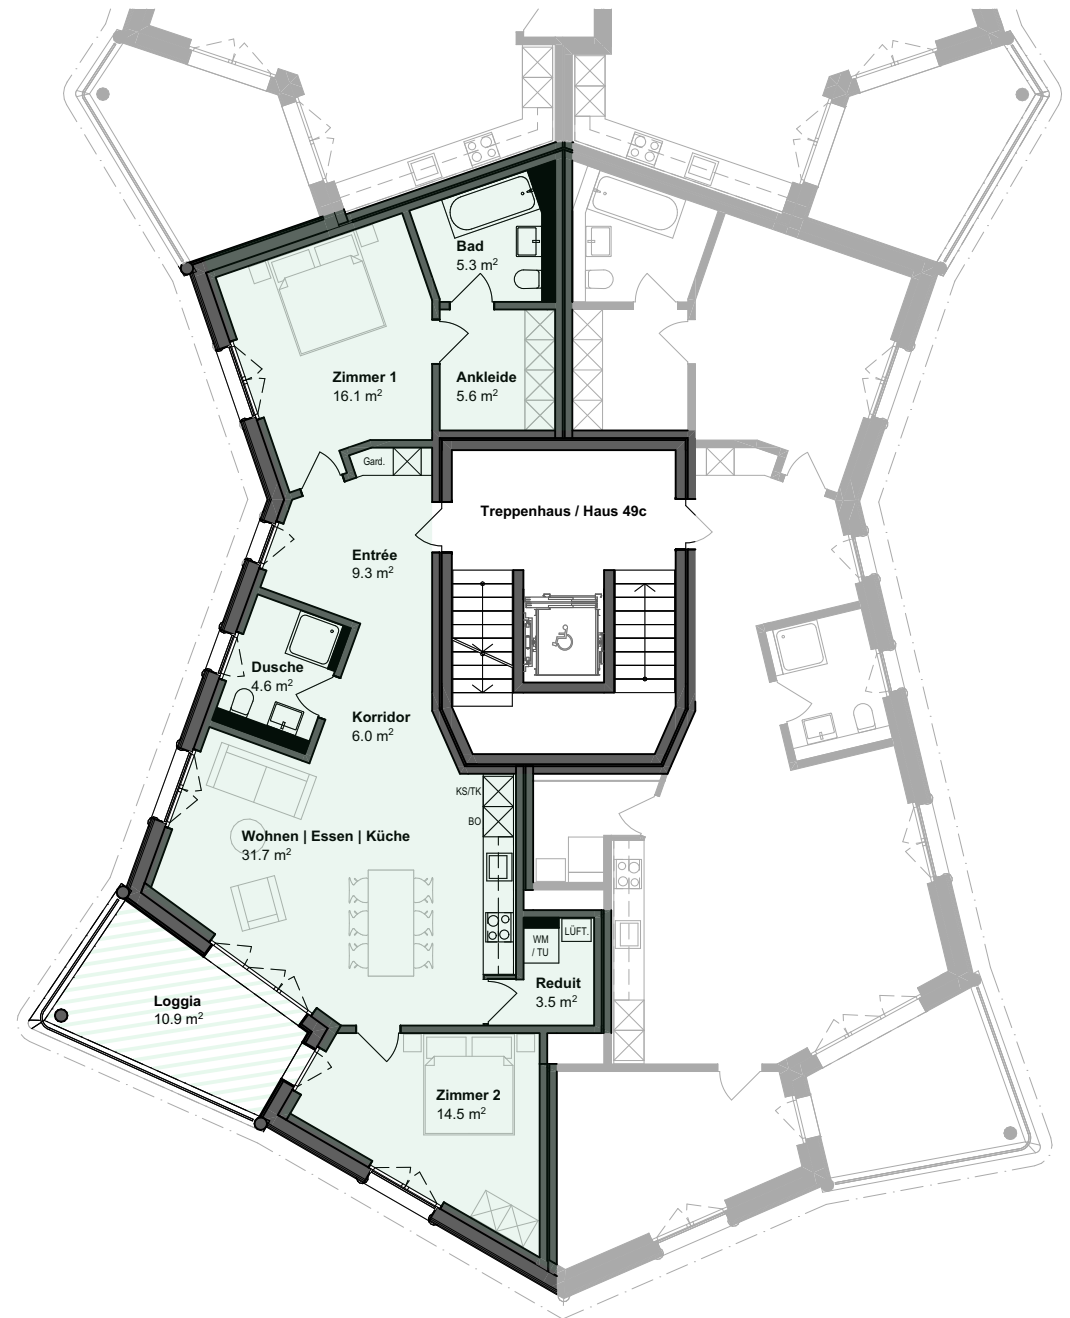

3.5 Zimmer-Wohnung

Haus 49c

Geschoss	Wohnung	Wohnfläche	Loggia	Keller
1.OG	49c-12	96.6 m ²	10.9 m ²	7.0 m ²
2.OG	49c-22	96.6 m ²	10.9 m ²	7.0 m ²
3.OG	49c-32	96.6 m ²	10.9 m ²	7.0 m ²
4.OG	49c-42	96.6 m ²	10.9 m ²	8.0 m ²

Mst 1:150