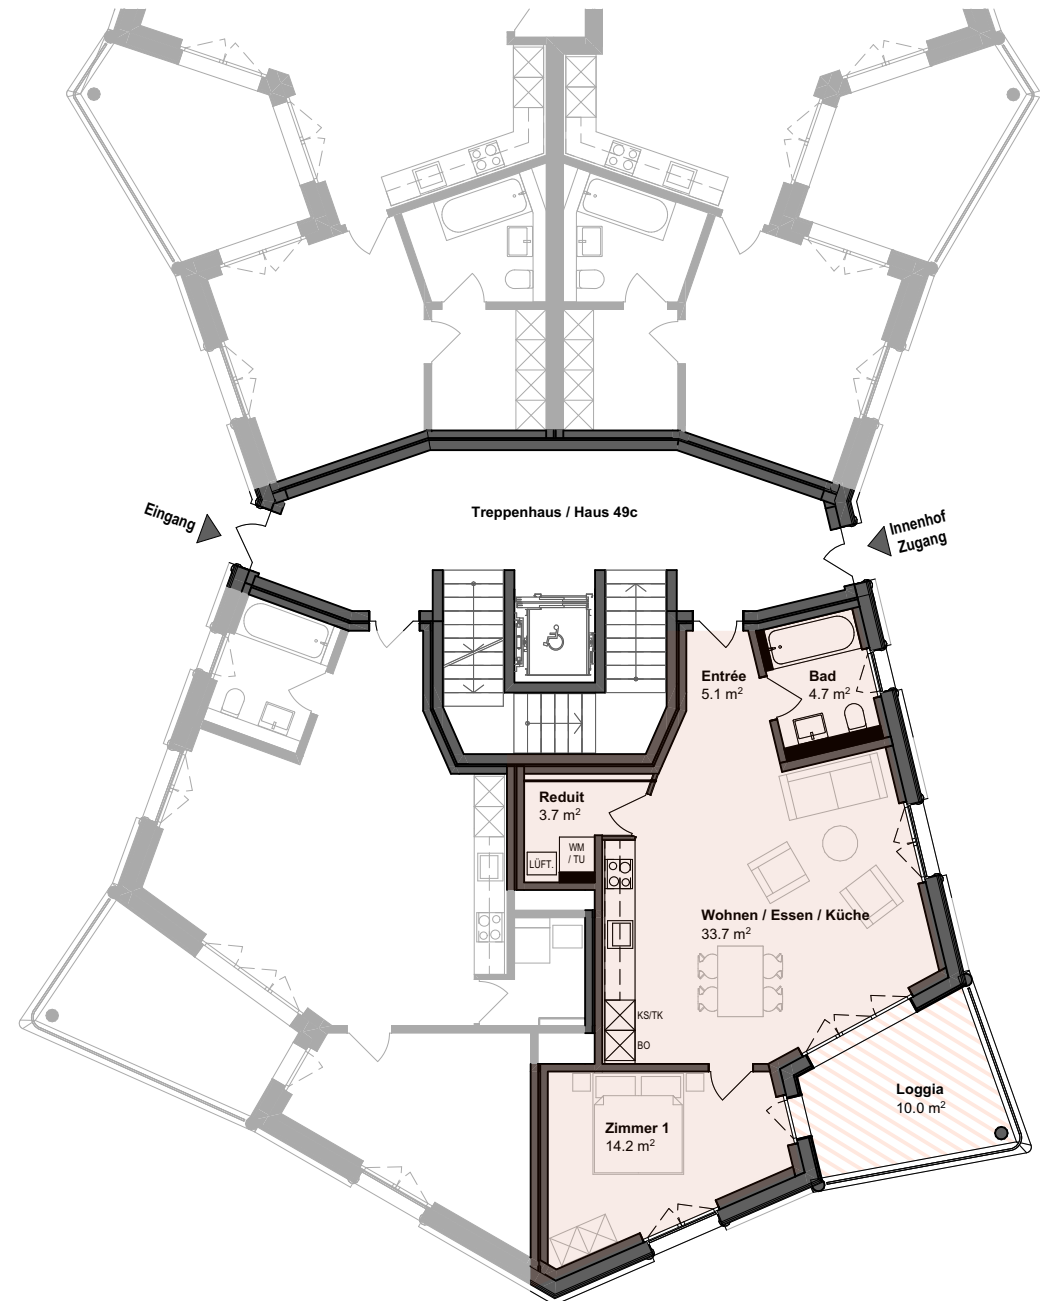

2.5 Zimmer-Wohnung

Haus 49c

Geschoss	Wohnung	Wohnfläche	Loggia	Keller
Hochparterre	49c-2	61.4 m ²	10.0m ²	6.5 m ²

Mst 1:150