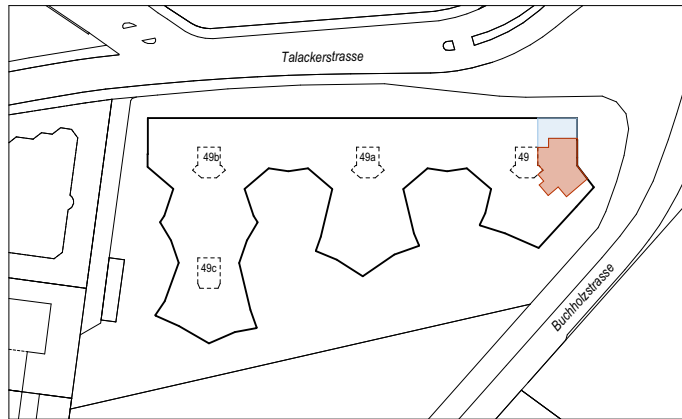

# 2.5 Zimmer-Wohnung | Atelier

Haus 49

Geschoss	Wohnung	Wohnfläche	Loggia	Keller
Hochparterre	49-1	52.9 m <sup>2</sup>	6.9 m <sup>2</sup>	6.0 m <sup>2</sup>
Hochparterre	49-Atelier	25.5 m <sup>2</sup>	-	6.0 m <sup>2</sup>