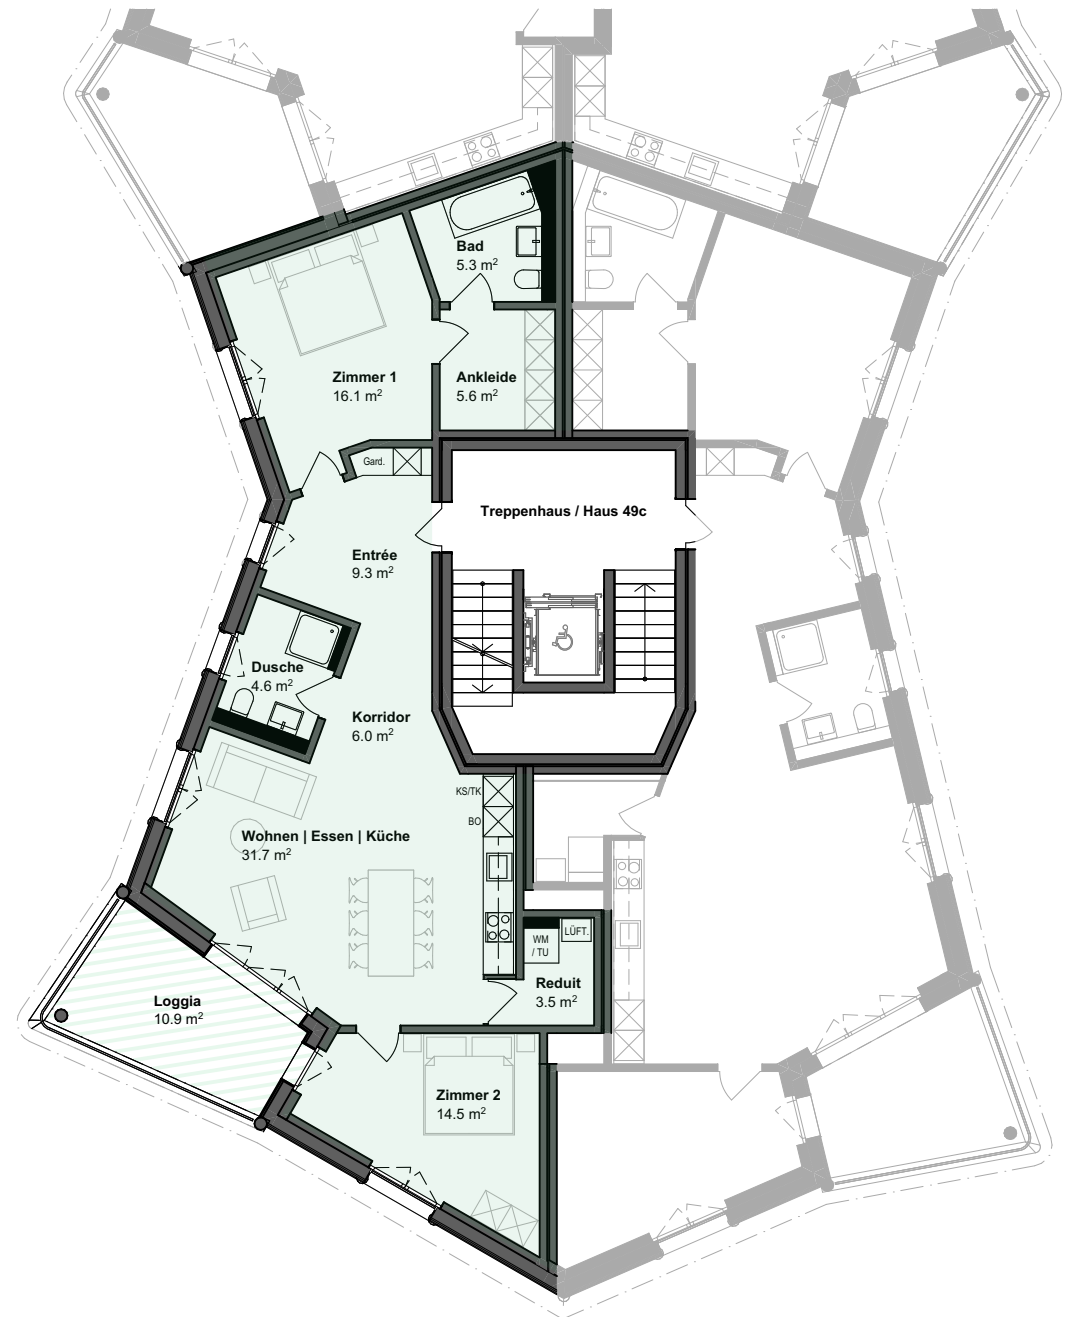

3.5 Zimmer-Wohnung

Haus 49c

Geschoss	Wohnung	Wohnfläche	Loggia	Keller
1.OG	49c-11	96.6 m ²	10.9 m ²	7.0 m ²
2.OG	49c-21	96.6 m ²	10.9 m ²	7.0 m ²
3.OG	49c-31	96.6 m ²	10.9 m ²	7.0 m ²
4.OG	49c-41	96.6 m ²	10.9 m ²	8.0 m ²

Mst 1:150