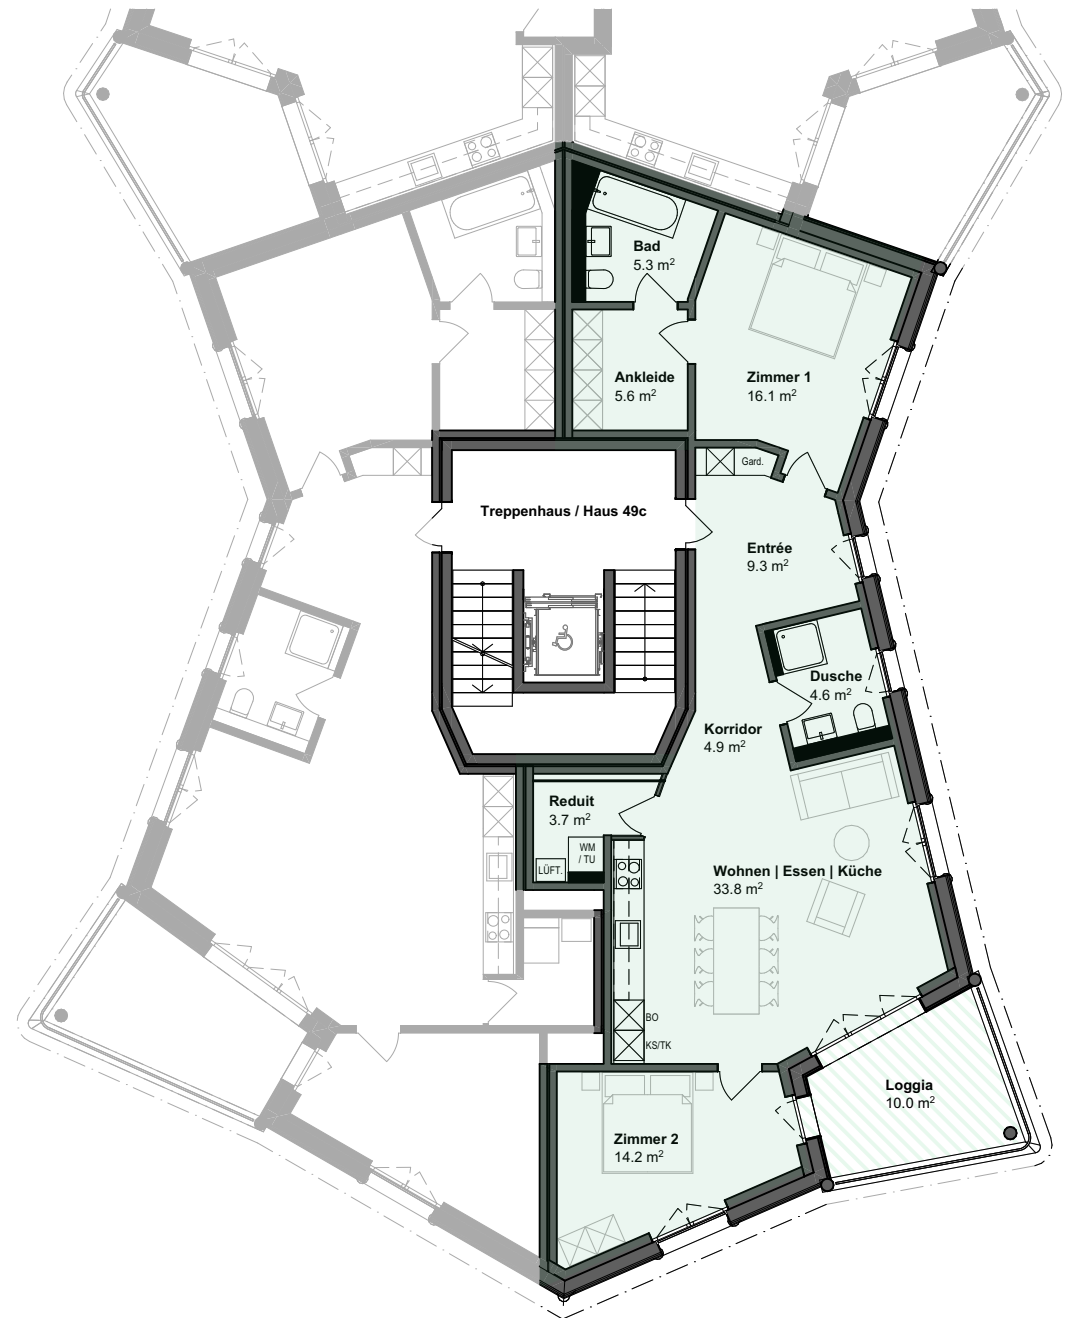

# 3.5 Zimmer-Wohnung

Haus 49c

Geschoss	Wohnung	Wohnfläche	Loggia	Keller
1.OG	49c-12	97.5 m <sup>2</sup>	10.0 m <sup>2</sup>	7.0 m <sup>2</sup>
2.OG	49c-22	97.5 m <sup>2</sup>	10.0 m <sup>2</sup>	7.0 m <sup>2</sup>
3.OG	49c-32	97.5 m <sup>2</sup>	10.0 m <sup>2</sup>	8.5 m <sup>2</sup>
4.OG	49c-42	97.5 m <sup>2</sup>	10.0 m <sup>2</sup>	8.0 m <sup>2</sup>

Mst 1:150